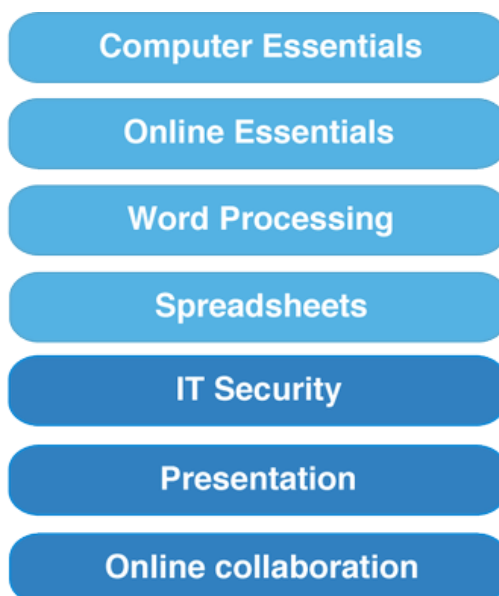

ECDL FULL STANDARD

La **ECDL Full Standard** è composta dai **quattro moduli della ECDL Base** e dai seguenti tre moduli:

il modulo - **IT Security** - definisce i concetti e le competenze per un uso sicuro delle tecnologie digitali nello studio e nel lavoro e individua gli strumenti e le applicazioni che consentono di gestire in sicurezza una rete locale, il collegamento a Internet nonché i dati e le informazioni critiche;

il modulo - **Presentation** - (modulo 6 della ECDL Core) non ha subito variazioni rispetto alla precedente certificazione;

il modulo - **Online Collaboration** - identifica le competenze fondamentali per avvalersi degli strumenti cooperativi in rete, via PC ma anche tramite smartphone e tablet, delle reti sociali, delle applicazioni mobili, della memorizzazione remota, delle riunioni via web, ecc.

Per la *ECDL Base* e la *ECDL Full Standard* sono stati sviluppati nuovi Test d'esame con riferimento alle seguenti *software suite*:

- Computer Essentials: Windows 7 - Ubuntu 12.04
- Online Essentials: IE 10 + Mail - IE 10 + Gmail - Firefox + Thunderbird 15.0.1
- Word Processing: MS Office 2007 - MS Office 2010 - LibreOffice 3.5
- Spreadsheets: MS Office 2007 - MS Office 2010 - LibreOffice 3.5
- IT Security: Generica
- Presentation: MS Office 2007 - MS Office 2010 - LibreOffice 3.5
- Online Collaboration: Google Suites

Il candidato può scegliere i moduli e sostenere i Test d'esame che desidera: queste abilità certificate rappresenteranno il suo *ECDL Profile*.

ESEMPLI DI PROFILI

Il superamento dei quattro moduli della ECDL Base più tre moduli Standard a scelta del candidato dà diritto ad ottenere la **ECDL STANDARD PROFILE**.